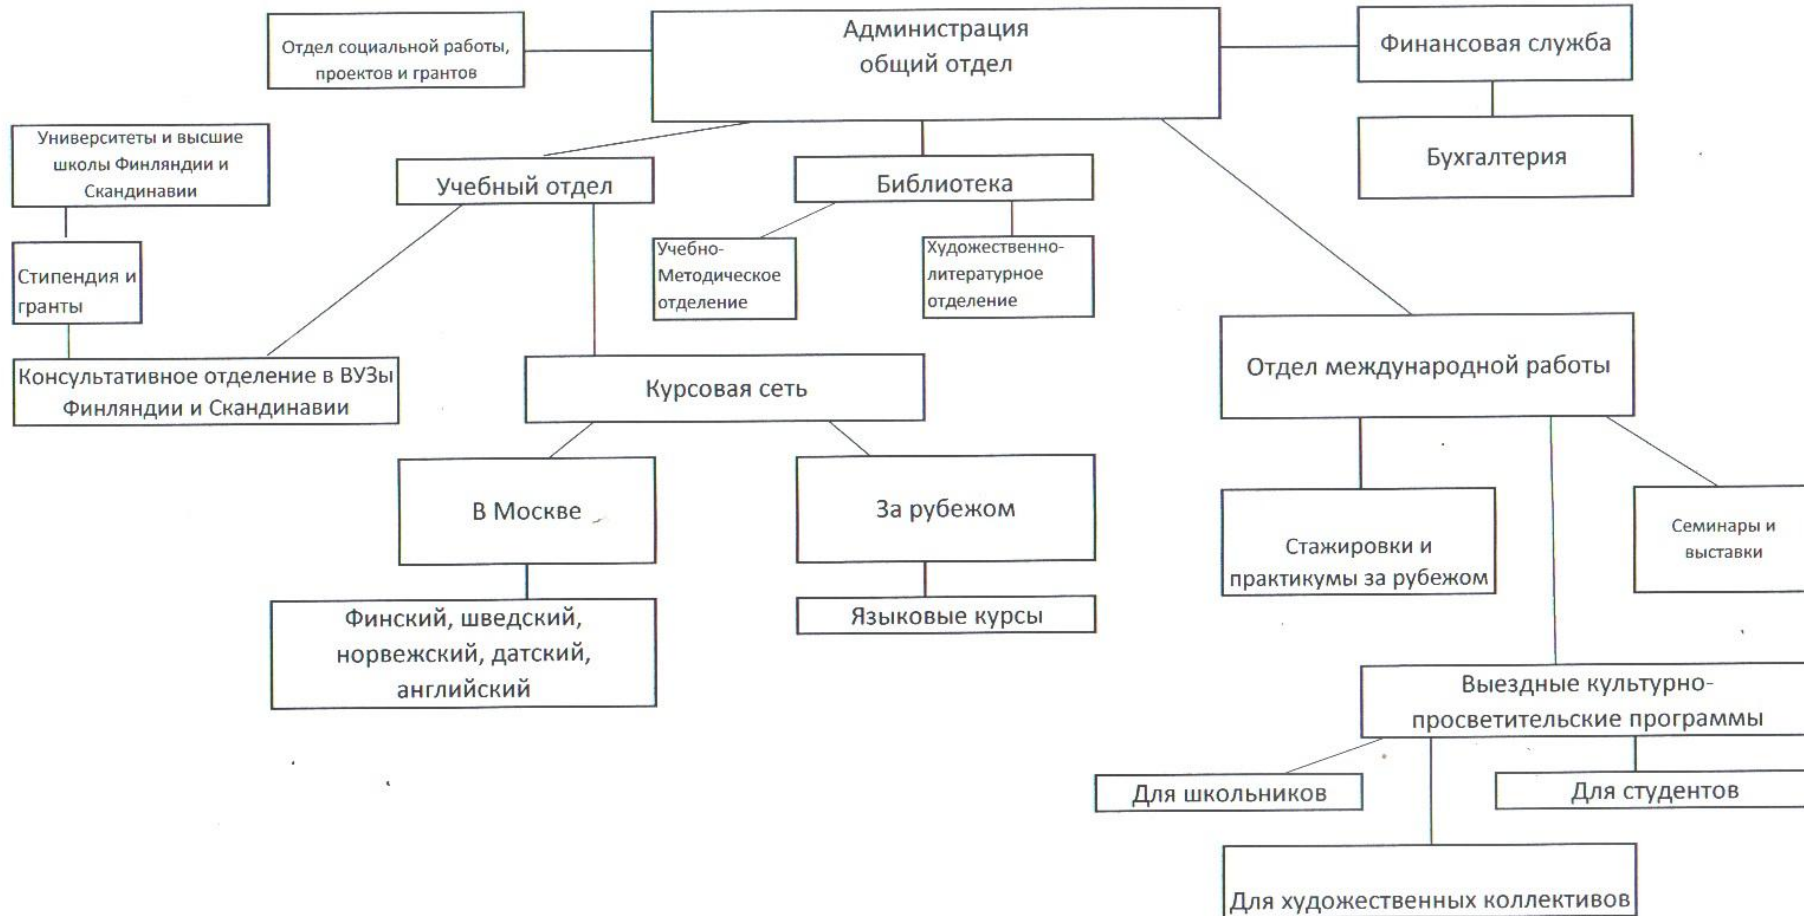

Структура Nordic School (ЧОУ ДО "Скандинавская школа")

Разработано и утверждено:

ЧОУ ДО "Скандинавская школа"

Директор

Чусов С.В.